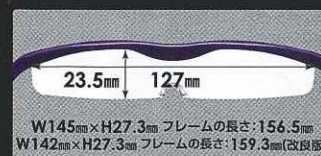

ご自宅からオフィス・別荘、外出先まで生活シーンに合わせて選べる

用途やお好みに合わせてレンズ大きさ(サイズ)・倍率(焦点距離)・レンズカラー・フレーム色を選んで使用用途は多様に！

選べるレンズ大きさ(サイズ) 3タイプ

大きな
レンズ

ハズキ ラージ

レンズが大きくつるが長いハズキ定番モデル。ワイドな視野で見やすく、メガネとの二重掛けにも便利。衝撃に強く、片手でも掛けられる柔らかフレーム採用で掛け心地が向上！

標準
レンズ

ハズキ コンパクト

スタイリッシュなデザインがお好みの方に。レンズ幅が小さく、軽く・コンパクト化。肌に柔らかくフィットし、片手でも掛けられる柔らかフレーム採用。ラインナップが増え、シーンに合わせて選択可能に！

※改良版(一部フレームカラー/1.85倍対象)

小さな
レンズ

ハズキ クール

持ち運びに便利なポケットサイズのモデル。大きく見える機能はそのままに、スリム化。衝撃にも強く、掛け心地の良い柔らかフレーム採用。他モデルでも展開している倍率が追加されたことにより、使用用途は多様に！

※改良版(一部フレームカラー対象)

選べる倍率(焦点距離) 3タイプ

長い焦点距離
1.32倍

50cm~70cm

離して見える位置を調整します。

焦点距離が長い為、
PCやタブレット端末、ゲーム等が
自然な姿勢で快適に操作できます。

お手元での作業
1.6倍

30cm~40cm

離して見える位置を調整します。

お手元での作業
1.85倍

22cm~28cm

離して見える位置を調整します。

拡大率が高く、
スマホや読書、手芸など
お手元での細かい作業に適しています。

※焦点距離・見え方には個人差がございます。

選べるレンズカラー(ブルーライトカット率) 2タイプ

ブルーライト対応クリアレンズ