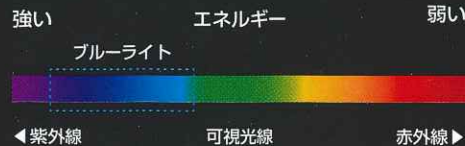

※改良版(一部フレームカラー対象)

選べる倍率(焦点距離) 3タイプ

長い焦点距離
1.32倍

50cm~70cm

離して見える位置を調整します。

焦点距離が長い為、
PCやタブレット端末、ゲーム等が
自然な姿勢で快適に操作できます。

お手元での作業
1.6倍

30cm~40cm

離して見える位置を調整します。

お手元での作業
1.85倍

22cm~28cm

離して見える位置を調整します。

拡大率が高く、
スマホや読書、手芸など
お手元での細かい作業に適しています。

※焦点距離・見え方には個人差がございます。

選べるレンズカラー(ブルーライトカット率) 2タイプ

ブルーライト対応クリアレンズ

明るくクリアに見えて、普段使いからPCやスマホまで、使用用途は多様に。ブルーライトを35%カットするクリアレンズ。

ブルーライト対応カラーレンズ

サングラスの様に見えてお洒落。PCやスマホなどのまぶしさやチラつきが気になる方に。ピンクブラウンのレンズがブルーライトを55%カット。

青色光(ブルーライト)
可視光線の中で最も光が強く、目の奥の網膜まで達する青色光。スマートフォンやパソコンを見続けると、目の網膜への炎症、睡眠障害など悪影響が懸念されています。