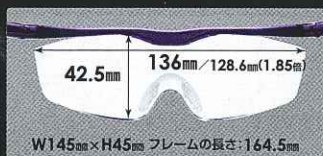

医師・歯科医の多数が絶賛！
発売から30年のロングセラー

MADE IN JAPAN

メガネ型拡大鏡「ハズキルーペ」

Hazuki

「ハズキルーペ」シリーズは、メガネ・コンタクトとは異なり、大きく見える機能を持った、両手が使えるメガネ型のルーペです。メガネ・コンタクトの上からも掛けられるルーペとして、シニア世代をはじめ、医師や大学教授、ネイリストなど細かい作業をされる方まで幅広い年代の方にご愛顧頂いております。

ご自宅からオフィス・別荘、外出先まで生活シーンに合わせて選べる

用途やお好みに合わせてレンズ大きさ(サイズ)・倍率(焦点距離)・レンズカラー・フレーム色を選んで使用用途は多様に！

選べるレンズ大きさ(サイズ) 3タイプ

大きな
レンズ

ハズキ ラージ

レンズが大きくつるが長いハズキ定番モデル。ワイドな視野で見やすく、メガネとの二重掛けにも便利。衝撃に強く、片手でも掛けられる柔らかフレーム採用で掛け心地が向上！

標準
レンズ

ハズキ コンパクト

スタイリッシュなデザインがお好みの方に。レンズ幅が小さく、軽く・コンパクト化。肌に柔らかくフィットし、片手でも掛けられる柔らかフレーム採用。ラインナップが増え、シーンに合わせて選択可能に！

※改良版(一部フレームカラー/1.85倍対象)

小さな
レンズ

ハズキ クール

持ち運びに便利なポケットサイズのモデル。大きく見える機能はそのままに、スリム化。衝撃にも強く、掛け心地の良い柔らかフレーム採用。他モデルでも展開している倍率が追加されたことにより、使用用途は多様に！

※改良版(一部フレームカラー対象)

選べる倍率(焦点距離) 3タイプ

長い焦点距離
1.32倍

50cm~70cm

離して見える位置を調整します。

焦点距離が長い為、
PCやタブレット端末、ゲーム等が
自然な姿勢で快適に操作できます。

お手元での作業
1.6倍

30cm~40cm