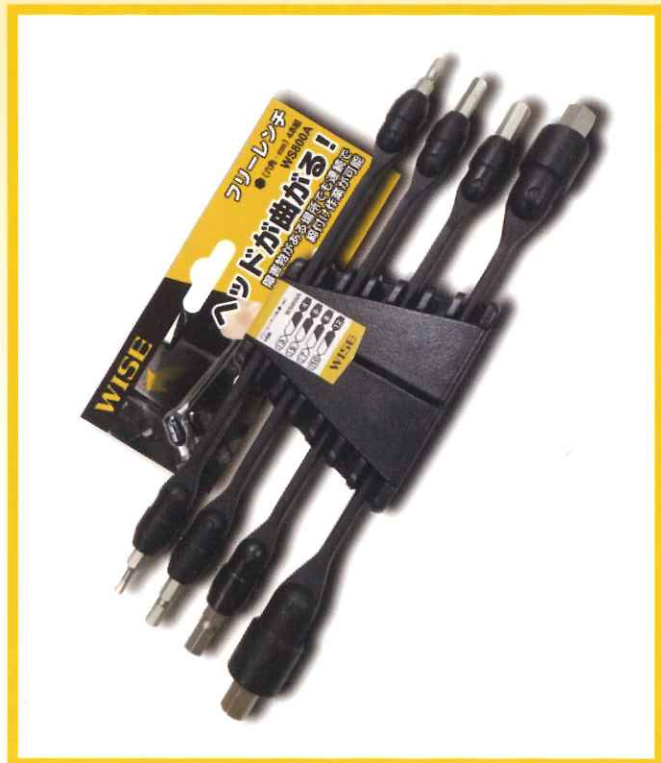

フリーレンチ

FREE WRENCH

WS800A / 820A

180°
ヘッドが曲がる!

タテ・ヨコ・ナナメ

使う場所を
選ばない

差し替えいらず

ハンドルを180°回転させることで、差し替えることなく連続で回すことができます。

タテに使えば深い場所も届く!回せる!

障害物を回避

六角だけでなくヘックスローブも

六角4本組
WS800A

ヘックスローブ4本組
WS820A

◆フリーレンチ(六角・mm)4本組

★フリーレンチ(ヘックスローブ・mm)4本組

品番	組み合わせサイズ	JAN
WS800A	□3 □4 □7 □8	4951908009106
	□5 □6 □10 □12	