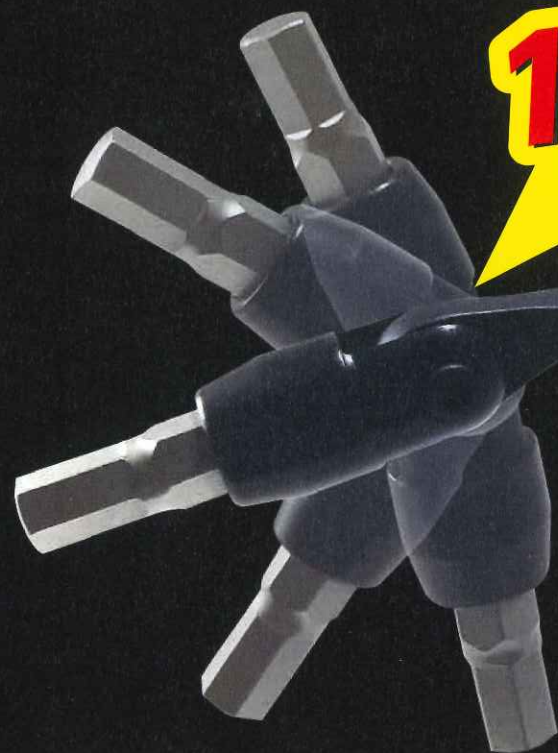

フリーレンチ

FREE WRENCH

WS800A / 820A

180°
ヘッドが曲がる!

タテ・ヨコ・ナナメ

使う場所を
選ばない

差し替えいらず

ハンドルを180°回転させることで、差し替えることなく連続で回すことができます。

タテに使えば深い場所も届く!回せる!

障害物を回避

六角だけでなくヘックスローブも

六角4本組
WS800A

ヘックスローブ4本組
WS820A

◆フリーレンチ(六角・mm)4本組

★フリーレンチ(ヘックスローブ・mm)4本組

品番	組み合わせサイズ	JAN
WS800A	□3 □4 □7 □8	4951908009106
	□5 □6 □10 □12	