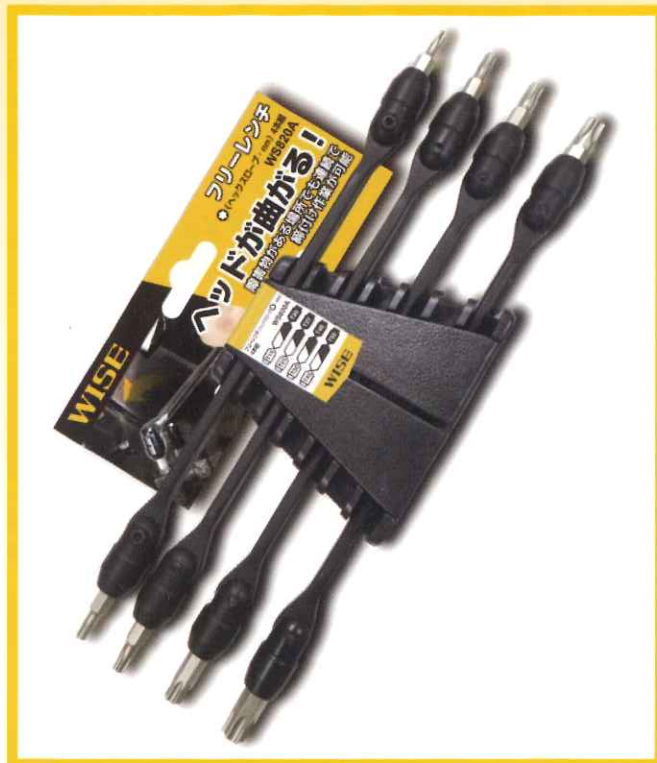

フリーレンチ

FREE WRENCH

WS800A / 820A

180°
ヘッドが曲がる!

タテ・ヨコ・ナナメ

使う場所を
選ばない

差し替えいらず

ハンドルを180°回転させることで、差し替えることなく連続で回すことができます。

タテに使えば深い場所も届く!回せる!

障害物を回避

六角だけでなくヘックスローブも

六角4本組
WS800A

ヘックスローブ4本組
WS820A

◆フリーレンチ(六角・mm)4本組

★フリーレンチ(ヘックスローブ・mm)4本組

品番	組み合わせサイズ	JAN
WS800A	□3 □4 □7 □8	4951908009106
	□5 □6 □10 □12	