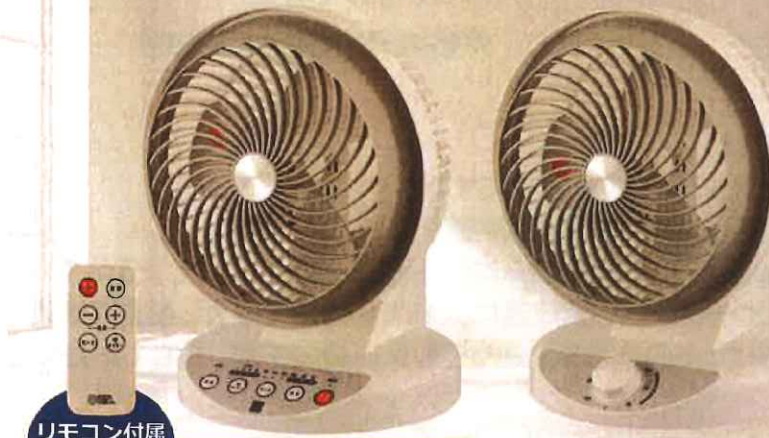

# 3Dサーキュレーター

春夏秋冬 使える！

## サーキュレーターとは？

強力で直線的な風を発生させることで  
空気を循環させる機械のことです。

部屋の空気循環に 冷暖房の循環に

リモコン付属

(動作確認用コイン形リチウム電池 CR2025×1 個内蔵)

#### 仕様 (共通)

■ 外形寸法 (電源コード含まず)	幅 260× 高さ 332× 奥行 242mm
■ コードの長さ	約 1.5m
■ 質量 (すべて含む)	約 1.7kg
■ 電源	AC100V 50/60Hz
■ 消費電力	36/38W ※風力強 (最大) 稼動時 (50Hz/60Hz)
■ 風速	348/360m/分 ※風力強 (最大) 稼動時 (50Hz/60Hz)
■ 風量	14.5/15.1m <sup>3</sup> /分 ※風力強 (最大) 稼動時 (50Hz/60Hz)
■ 風量調節	3段階 (静音・弱・強)
■ 首振	3D 自動首振 (上下左右)
■ 保証書付取扱説明書付属	