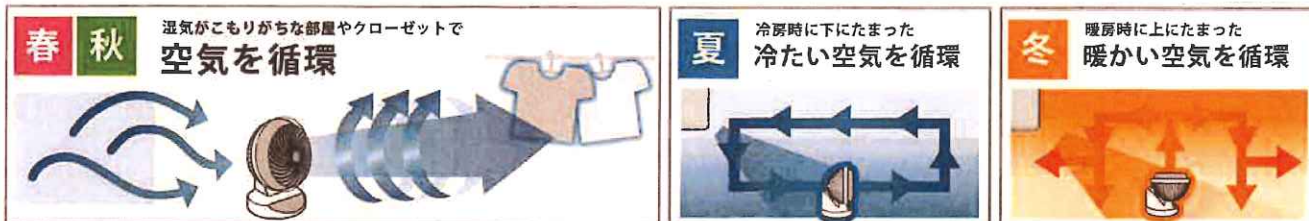

仕様 (共通)

■ 外形寸法 (電源コード含まず)	幅 260× 高さ 332× 奥行 242mm
■ コードの長さ	約 1.5m
■ 質量 (すべて含む)	約 1.7kg
■ 電源	AC100V 50/60Hz
■ 消費電力	36/38W ※風力強 (最大) 稼動時 (50Hz/60Hz)
■ 風速	348/360m/分 ※風力強 (最大) 稼動時 (50Hz/60Hz)
■ 風量	14.5/15.1m³/分 ※風力強 (最大) 稼動時 (50Hz/60Hz)
■ 風量調節	3段階 (静音・弱・強)
■ 首振	3D 自動首振 (上下左右)
■ 保証書付取扱説明書付属