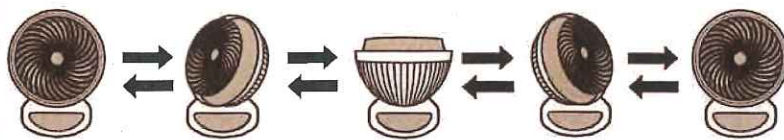

上下左右 3D 自動首振

便利な選べる機能

(時間) 1 2 4 6 ○○○○ 切 タイマー 自動停止 タイマー設定 4 種類 (1・2・4・6 時間)	連続 リズム 静弱 ○○○ モード 選べるモード 3 種類 (連続・リズム・おやすみ)	静音 弱 強 ○○○○○ 風量 選べる風量 3 段階 (静音・弱・強)	選べる風量 3 段階 風速ダイヤルの位置によって風量・送風の 入/切が切り替わります。
(品番：00-6800)			(品番：00-6812)

お買い求めは当店へどうぞ

株式会社 オーム電機
埼玉県吉川市旭 3-8

001

※商品の色、素材感は印刷や写真の都合により現物とは異なる場合があります。
※商品の仕様は予告なく変更される場合があります。また、予告なく生産や供給が中止される場合があります。