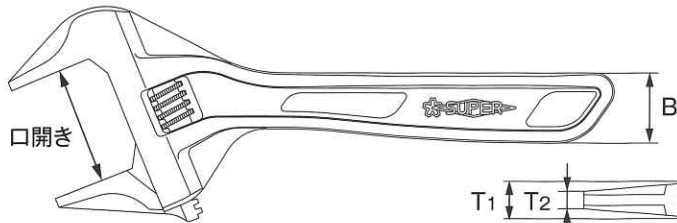

早送り機構：ウォームを下に引くことで
素早く口開きを調整できる

MWS250

超ワイド開口 Max50mm

MWS200

超ワイド開口 Max38mm

クイックワイドモンキレンチ サイズ表

品番	呼び	口開き	全長	T1	T2	T3	B	質量 (g)	保証荷重 (N・m)	メーカー希望小売価格 (円)	JANコード
MWS200	200	0 ~ 38	210	13.5	6.7	10.5	25	270	294.2	3,280	4967521416771
MWS250	250	0 ~ 50	260	16	7.5	12	30	480	480.5	4,210	4967521416788
MWS300	300	0 ~ 60	320	18.5	8.3	13	34	810	882.6	5,440	4967521416795