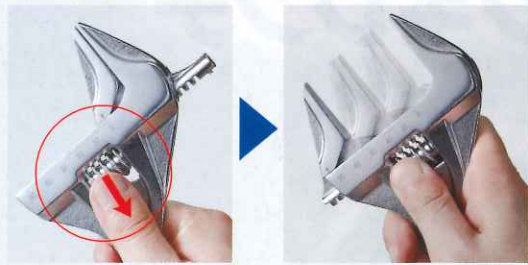

用途が広がる3タイプをご用意。

軽量・薄型

握り部が幅広で
しっかりと握れる

超ワイドな口開き

MWS300

超ワイド開口 Max60mm

目盛付き

ウォームリリース
楽々スライド

早送り機構：ウォームを下に引くことで
素早く口開きを調整できる

MWS250

超ワイド開口 Max50mm

MWS200

超ワイド開口 Max38mm

クイックワイドモンキレンチ サイズ表

品番	呼び	口開き	全長	T1	T2	T3	B	質量 (g)	保証荷重 (N・m)	メーカー希望小売価格 (円)	JANコード
MWS200	200	0 ~ 38	210	13.5	6.7	10.5	25	270	294.2	3,280	4967521416771
MWS250	250	0 ~ 50	260	16	7.5	12	30	480	480.5	4,210	4967521416788
MWS300	300	0 ~ 60	320	18.5	8.3	13	34	810	882.6	5,440	4967521416795