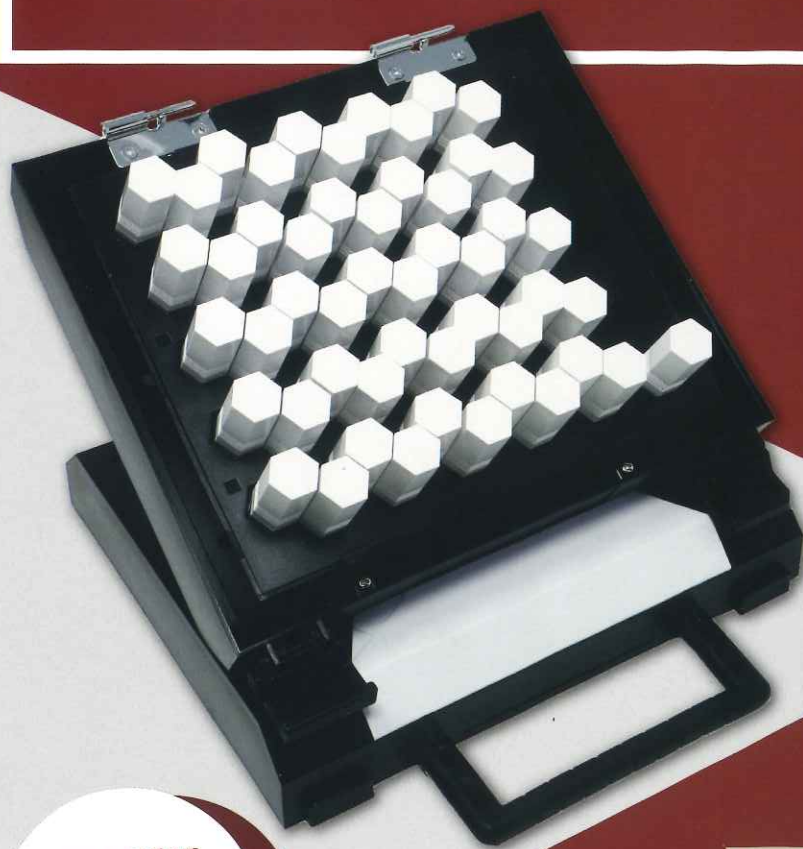

2021年 **2**月～**4**月末まで
決算

SALE

※セール内容・期間は予告なく変更する場合があります。
在庫状況によっては納期をいただく場合があります。

マスターピンゲージセット

EP-0A~9B(0級)
MADE IN JAPAN

メーカー希望小売価格
例) EP-5A セール特価

16,500円
定価 36,000円

外径公差 $\pm 0.5\mu\text{m}$
真円度 $0.3\mu\text{m}$
直径不同 $0.3\mu\text{m}$
表面粗さ $0.05\mu\text{mRa}$