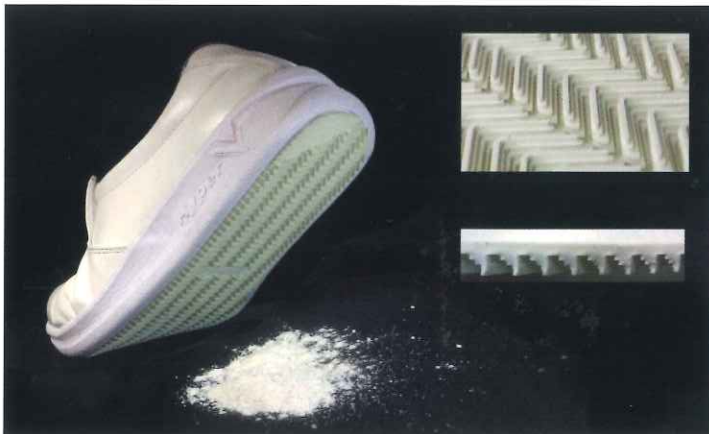

カラー:白・黒・ブルー・ピンク

SIZE
21.5~27.5、28.0、29.0、30.0

滑りやすい厨房に最適
耐滑性は従来品の2.5倍を超える
「ハイパーVソール」で作業の安全生と
快適性を追求したモデル

粉用厨房シューズ
粉HyperV#5740
粉で滑りにくい

SIZE
21.5~27.5、28.0、29.0、30.0

粉ハイパー#5740の鞋底横から見た形状・・・
一つ一つのVカットが階段の様な形状になっている
事により、一番最初に着地する点から、段階を踏んで
粉体を流す事により鞋底の接地面に粉体が残らない。

③運送物流会社向け商品

樹脂先芯プロスニーカー
HyperV#2000

カラー:ブラック・ワイン

SIZE
22.5~27.0、28.0、29.0

カラー:グレー・ブルー・チョコ

SIZE
24.5~27.0、28.0、29.0