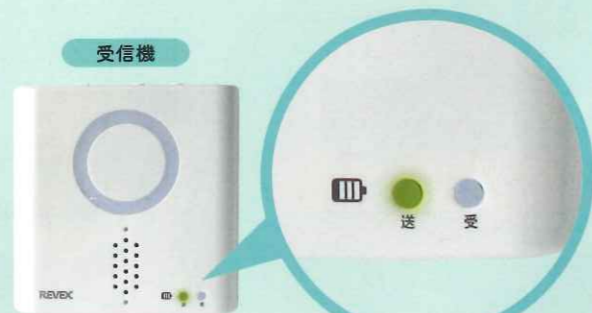

防犯

介護

チャイム

設置場所を気にせず選べる

2電源対応

電池

AC
アダプター

※2電源対応でない機種もございます。
 ※ACアダプター・電池は別売になります(一部付属)。

受信機側でも

送信機の電池切れが分かる 機能付き

受信機側で送信機の電池切れをお知らせ。

※送信機にも電池切れ表示がございます。詳しくは13、14ページでご確認ください。

優れモノ送・受信機のご紹介

選べる! 押しボタン送信機

防水・
防雨型

XP10A