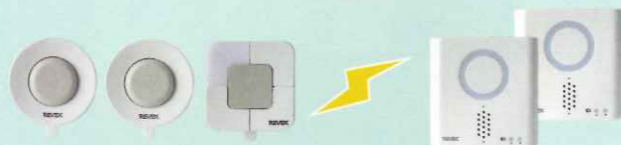

豊富な着信音

チャイム・メロディ・音声・
 動物の鳴き声・アラーム・サイレン等

64種類

※18ページご参照

送・受信機を自由に 何台でも組み合わせできる

送信機

受信機

豊富なアイテムから 用途に合わせて選べる